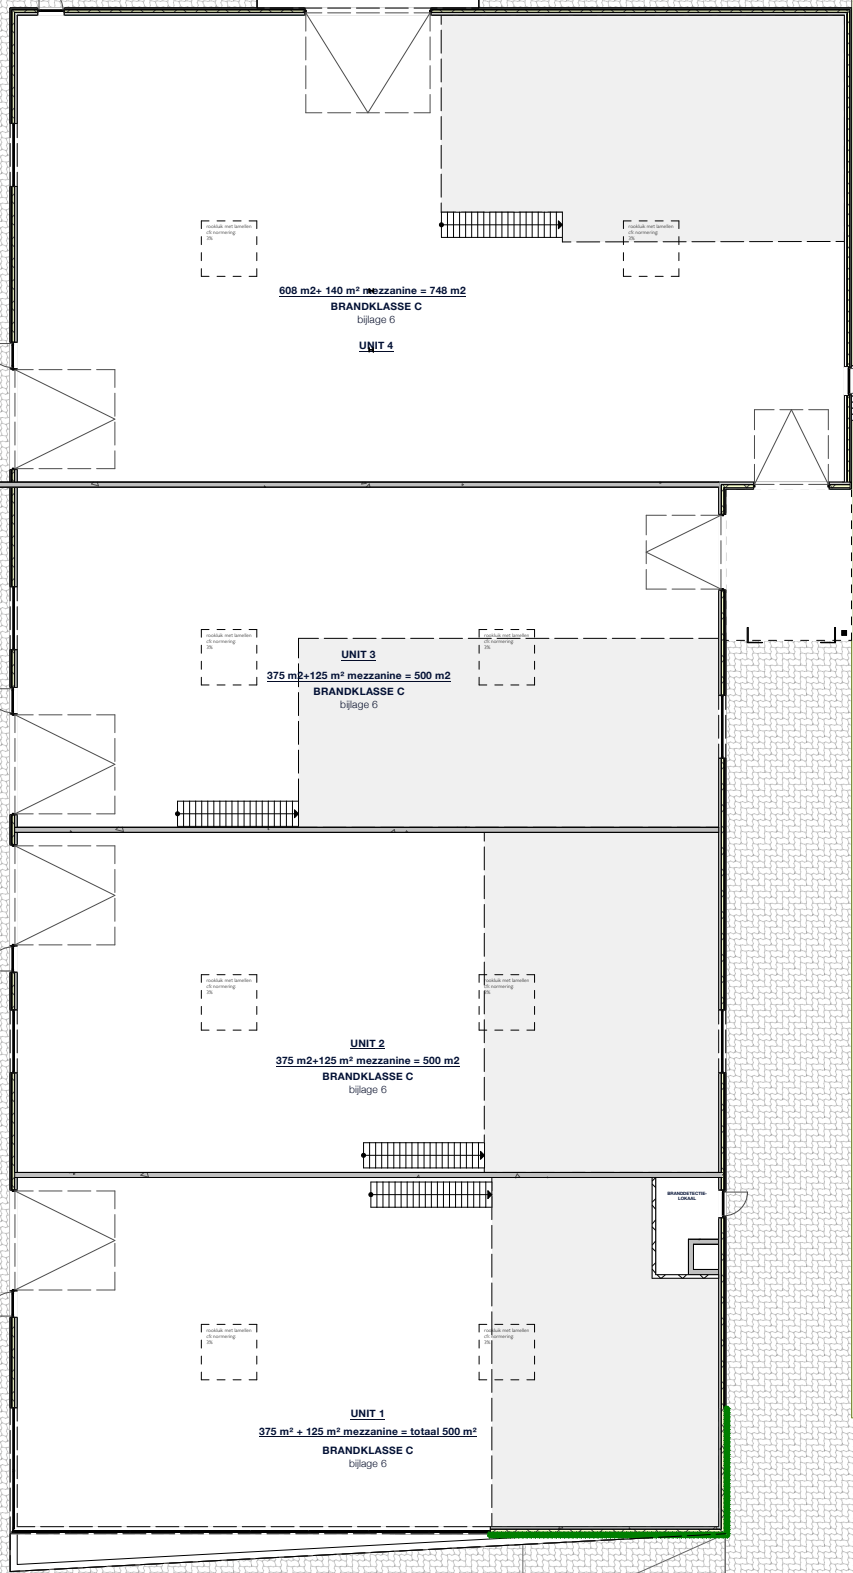

Havenstraat

BERK 37
EIK 25
SPAR 31
BEUK 10

- P31
- P30
- P29
- P28
- P27
- P26
- P25
- P24
- P23
- P22
- P21
- P20
- P19
- P18
- P17
- P16
- P15
- P14
- P13
- P12
- P11

- P10
- P9
- P8
- P7
- P6
- P5
- P4
- P3

parallel

bouwaanvraag
voor Zuiderring

BURO B
architectuur + interieurdesign

© BURO B 251202
dossier I237
inplanting nieuw
schaal 1:300 op A3